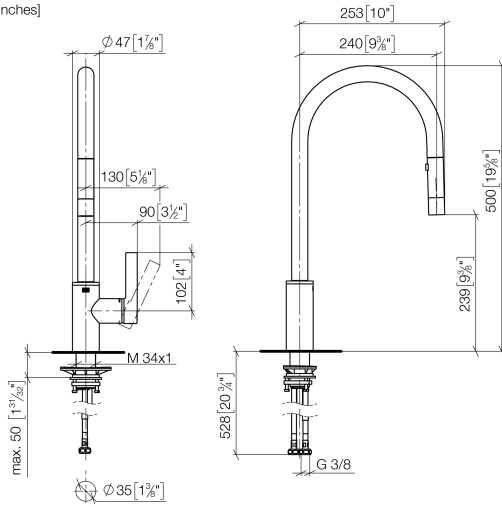

33 870 875

- saillie 240 mm
- bec pivotant 360°
- en option, possibilité de limiter le pivotement avec un set de limitation de pivotement 12 823 970 90
- jet laminaire et jet douchette
- hauteur de robinetterie 500 mm
- hauteur jusqu'au mousseur: 240 mm
- diamètre de percement 35 mm
- Flexible de douche en métal 1800 mm
- tête de douchette avec système anticalcaire
- débit d'eau maxi. 10,4 l/min avec une pression d'écoulement de 3 bars
- sans plomb
- Ce produit contribue au respect des exigences des systèmes d'évaluation des bâtiments écologiques, par exemple LEED®, BREEAM®, DGNB

33 870 875

mm [inches]

### Diagramme de débit