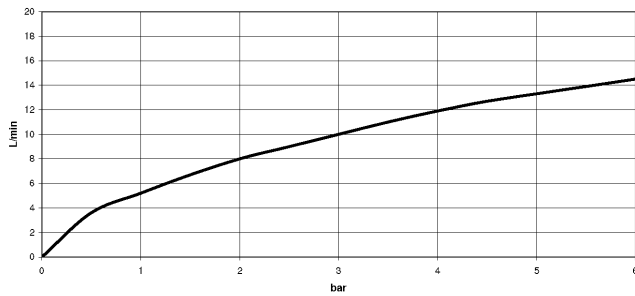

Diagramme de débit

Certificats

LGA_28657.

GDV_0400314.